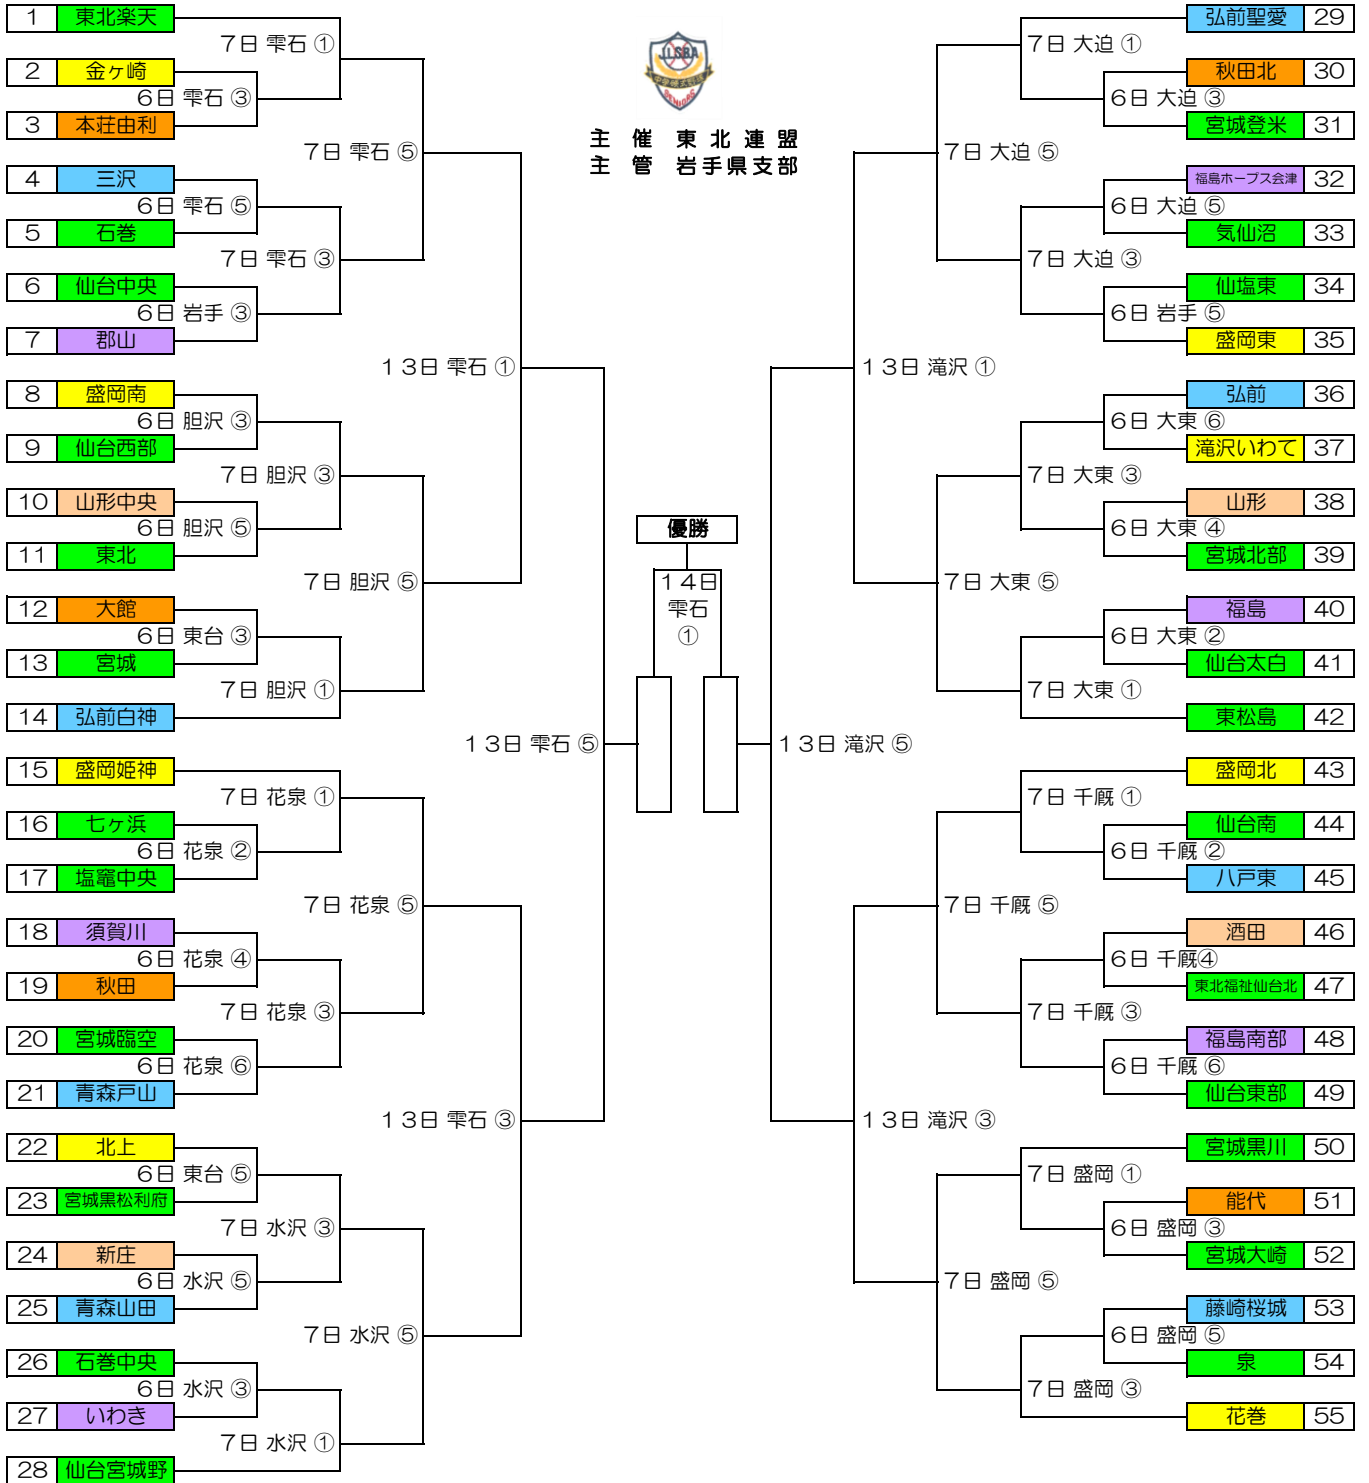

第40回春季東北大会

大会期日：平成29年5月 6日～5月 7日  
平成29年5月13日～5月14日（予備日：20日）

閉会式：平成29年5月14日（日）12:00（予定）  
雫石町営野球場（岩手県雫石町）

球場案内

雫石：雫石町営野球場（雫石町）  
 花泉：花泉運動公園野球場（一関市）  
 東台：東台野球場（一関市）  
 水沢：水沢サンスポーツランド野球場（一関市）  
 岩手：岩手町野球場（岩手町）

滝沢：滝沢総合公園野球場（滝沢市）  
 千厩：千厩野球場（一関市）  
 一関：一関運動公園野球場（一関市）  
 盛岡：盛岡市市民野球場（盛岡市）  
 葛巻：葛巻町総合運動公園野球場（葛巻町）

大迫：大迫野球場（花巻市）  
 大東：大東野球場（一関市）  
 胆沢：胆沢野球場（奥州市）  
 遠野：遠野運動公園野球場（遠野市）

試合開始時間

- ① 9:30
- ② 10:30
- ③ 11:45
- ④ 12:45
- ⑤ 14:00
- ⑥ 15:00