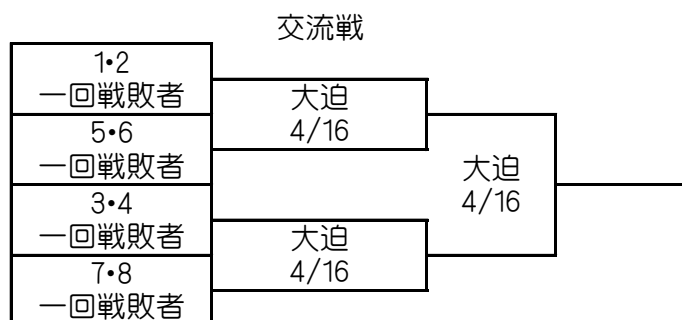

平成29年度 第29回岩手県支部大会 組合せ

一関・・・一関総合運動公園（岩手県一関市萩荘字箱清水4-2）
 東台・・・東台野球場（岩手県一関市東台14-23）
 花巻・・・花巻市営球場（岩手県花巻市松園町613-1）
 大迫・・・花巻大迫野球場（岩手県花巻市大迫町大迫第16地割42）