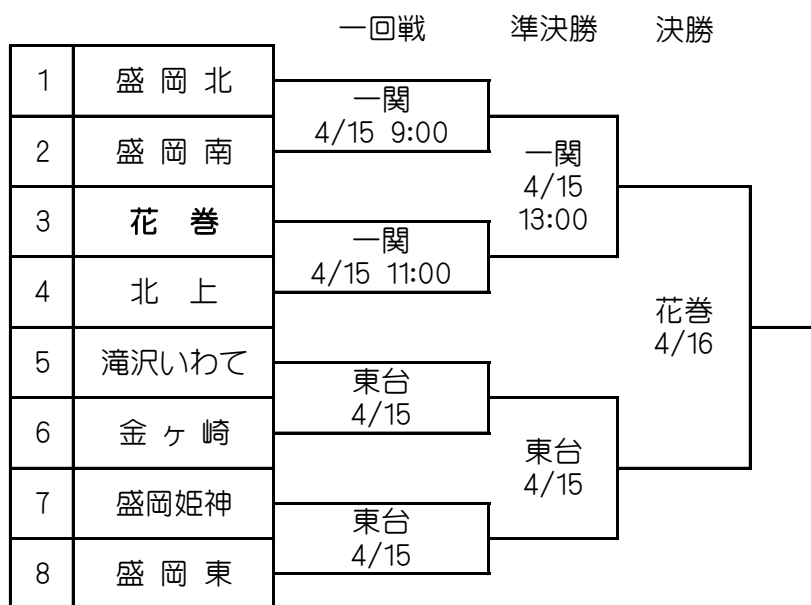

平成29年度 第29回岩手県支部大会 組合せ

一関・・・一関総合運動公園（岩手県一関市萩荘字箱清水4-2）
 東台・・・東台野球場（岩手県一関市東台14-23）
 花巻・・・花巻市営球場（岩手県花巻市松園町613-1）
 大迫・・・花巻大迫野球場（岩手県花巻市大迫町大迫第16地割42）