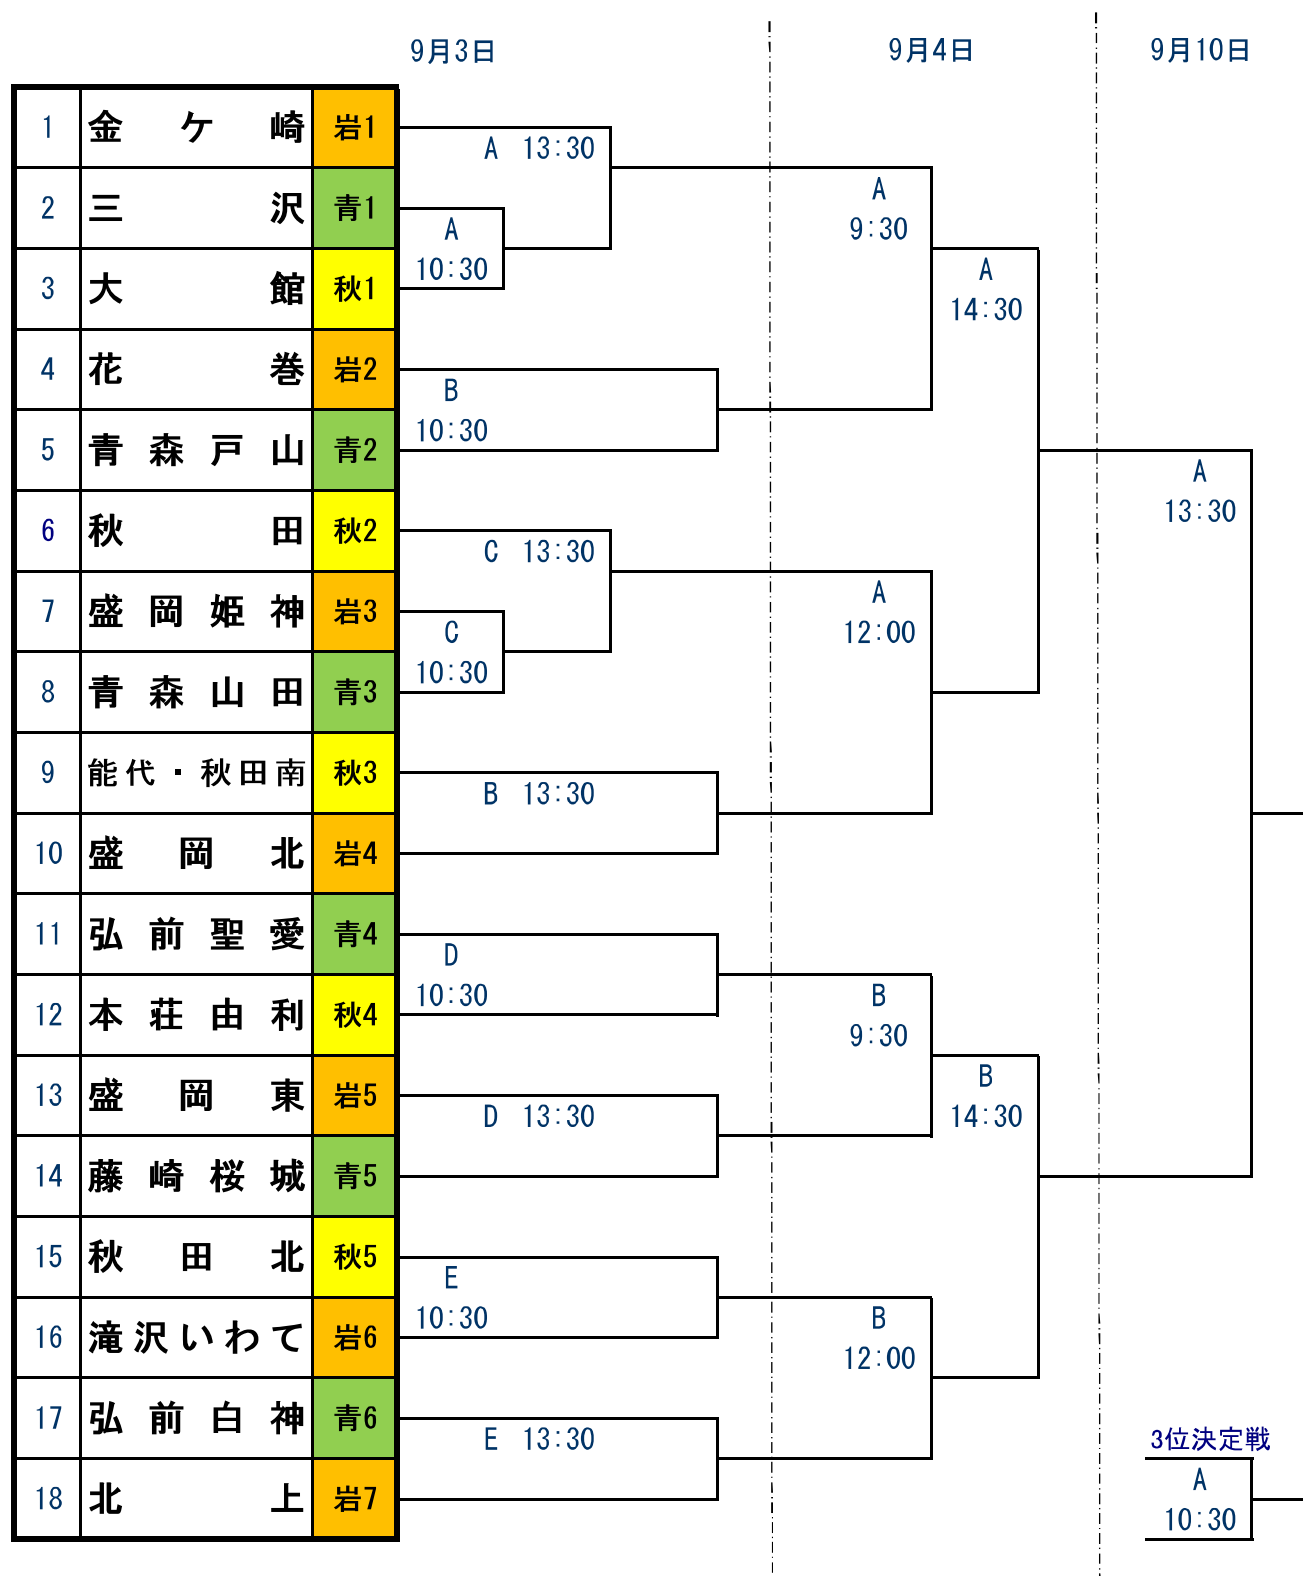

2016第25回ミズノ旗争奪北東北大会

			3	4	10	11
A	青森市営	9/3. 4. 10. 11	○	○	○	予備
B	スポーツ公園広場 1	9/3. 4	○	○	-	-
C	スポーツ公園広場 2	9/3. 4	○	空	-	-
D	スポーツ公園広場 3	9/3. 4	○	空	-	-
E	青森中央学院大学	9/3. 4	○	空	-	-
F	藤崎アップル球場	9/3. 4	×	×	=	=

「空」の球場で交流戦を希望するチームは、大会本部 澤田まで連絡ください。080-2831-0722
先着順で調整いたします。