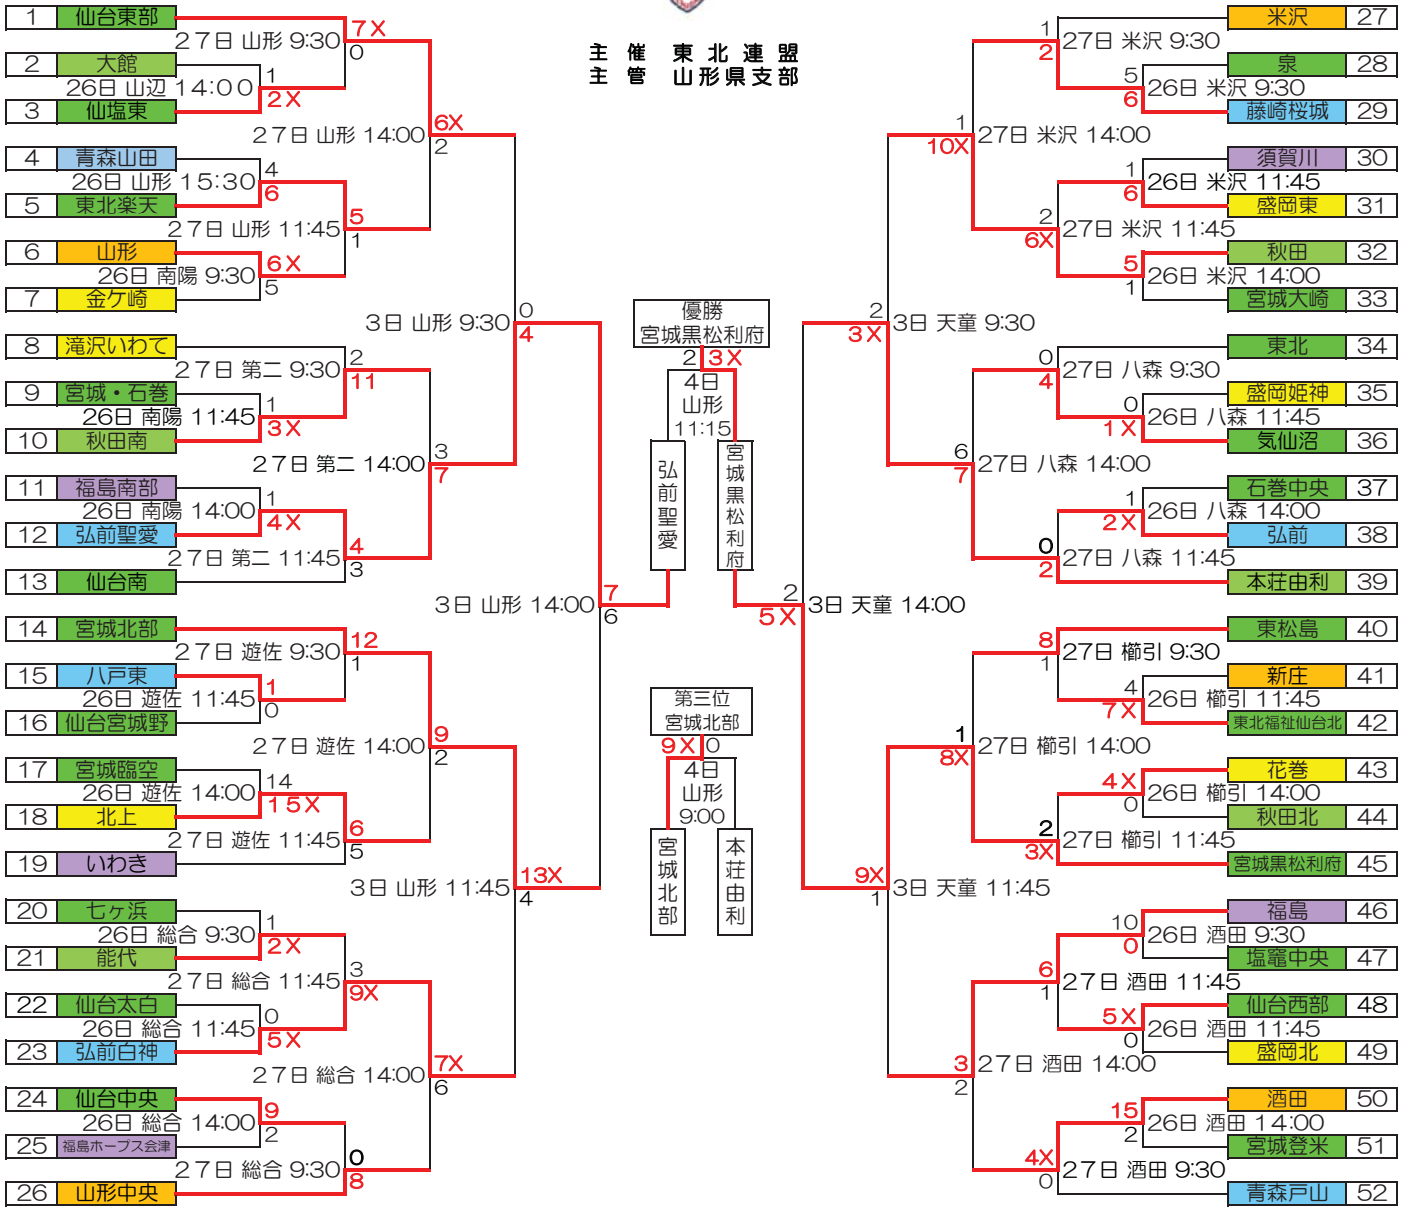

第37回秋季新人東北大会

大会期日：平成27年 9月26日(土)～27日(日)
：平成27年10月 3日(土)～ 4日(日)
予備日：10月10日(土)

開会式：平成27年10月 4日(日) 14:00(予定)
山形県野球場(中山町)

主催 東北連盟
主管 山形県支部

全国大会派遣基準 — 第1位～4位：第22回全国選抜野球大会

球場案内

- 山形：山形県野球場(中山町)
天童：天童市スポーツセンター野球場(天童市)
遊佐：サンスポーツランド遊佐野球場(遊佐町)
最上：最上町西公園野球場(最上町)
大蔵：大蔵野球場(大蔵村)
第二：山形県第二野球場(中山町)
酒田：酒田市光ヶ丘野球場(酒田市)
庄内：庄内町笠山野球場(庄内町)
米沢：米沢市営野球場(米沢市)
山辺：山辺町民野球場(山辺町)
総合：山形県総合運動公園野球場(天童市)
八森：八森自然公園野球場(酒田市)
櫛引：櫛引総合運動公園野球場(鶴岡市)
南陽：南陽市向山球場(南陽市)

試合開始時間

- ① 9:00
② 9:30
③ 11:15
④ 11:45
⑤ 13:30
⑥ 14:00